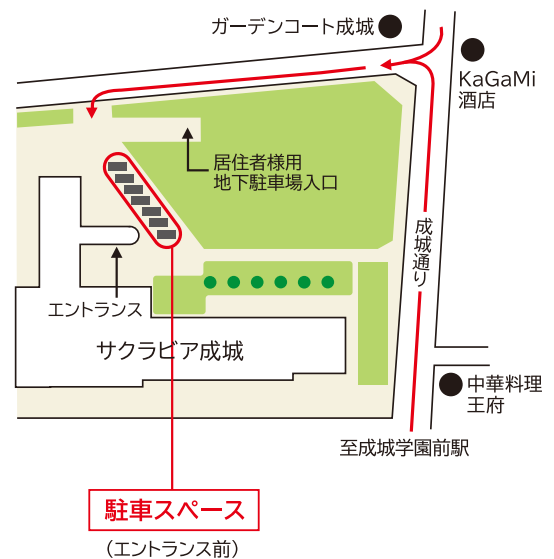

サクラビア成城 アクセスのご案内

サクラビア成城へお越しの際は、小田急線・成城学園前駅が便利です。

(小田急線の「快速急行」は成城学園前駅に停車いたしませんのでご注意ください。)

シャトルバス・小田急バス・タクシーでのアクセス

シャトルバス時刻表

サクラビア成城発	成城学園前駅発
8:30	8:35
9:30	9:35
10:30	10:35
11:00	11:05
11:30	11:35
12:30	12:35
13:30	13:35
14:00	14:05
14:30	14:35
15:30	15:35
16:30	16:35
17:30	17:35
18:30	18:35

赤字は土・日祝日運休

- ① シャトルバス／中央改札口北口に出て、信号を左折、早稲田アカデミー前付近からシャトルバスが定時発着。(約5分) ※バス停はありません。西口改札口からも行けます。
- ② 小田急バス／西口ロータリー・5番乗場より【成02】「千歳烏山駅北口」行／【成06】「千歳烏山駅南口」行／【成20】【成21】「千歳船橋駅」行のいずれかに乗車。「都立総合工科高校前」にて下車。(約5分・バス停より徒歩約1分)
- ③ タクシー／中央改札口北口に出て左にタクシー乗り場があります。(約5分)

徒歩でのアクセス

お車の駐車スペース

※車の鍵はフロントへお預けください。
 ※カーナビ検索は下記の電話番号をご入力ください。

03-3789-0555 (フロント代表)

サクラビア成城

株式会社プライムステージ
 〒157-8566 東京都世田谷区成城8-22-1 TEL.03-3789-2111

お問い合わせ先 お客様相談室 ☎ 0120-390-150 URL: <https://www.sacravia.co.jp>