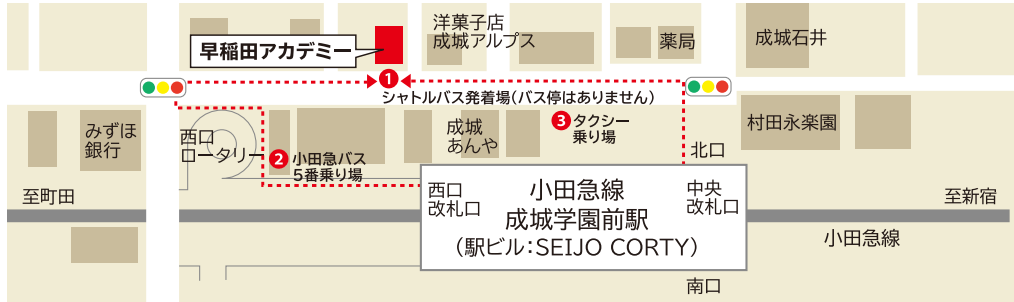

サクラビア成城 アクセスのご案内

サクラビア成城へお越しの際は、小田急線・成城学園前駅が便利です。

(小田急線の「快速急行」は成城学園前駅に停車いたしませんのでご注意ください。)

シャトルバス・小田急バス・タクシーでのアクセス

シャトルバス時刻表

サクラビア成城発	成城学園前駅発
8:30	8:35
9:30	9:35
10:30	10:35
11:00	11:05
11:30	11:35
12:30	12:35
13:30	13:35
14:00	14:05
14:30	14:35
15:30	15:35
16:30	16:35
17:30	17:35
18:30	18:35

赤字は土・日祝日運休

- ① シャトルバス／中央改札口北口に出て、信号を左折、早稲田アカデミー前付近からシャトルバスが定時発着。(約5分) ※バス停はありません。西口改札口からも行けます。
- ② 小田急バス／西口ロータリー・5番乗場より【成02】「千歳烏山駅北口」行／【成06】「千歳烏山駅南口」行／【成20】【成21】「千歳船橋駅」行のいずれかに乗車。「都立総合工科高校前」にて下車。(約5分・バス停より徒歩約1分)
- ③ タクシー／中央改札口北口に出て左にタクシー乗り場があります。(約5分)